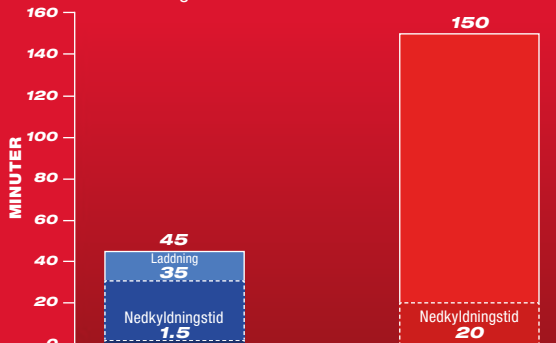

TID ATT KYLA & LADDA ETT VARTM BATTERI

35 min laddningstid till 80%

REDLITHIUM FORGE COOL-CYCLE

REDLITHIUM HIGH OUTPUT BATTERY CHARGER SNABB-LADDARE

TRE FÖRDELAR MED COOL-CYCLE™ AKTIV NEDKYLNING

COOL-CYCLE™:

1. BÖRJAR LADDA SNABBT
2. KOPPLAS FRÅN LADDAREN SVALARE, FÅ MER ARBETE GJORT PER DAG
3. LÄNGRE LIVSLÄNGD