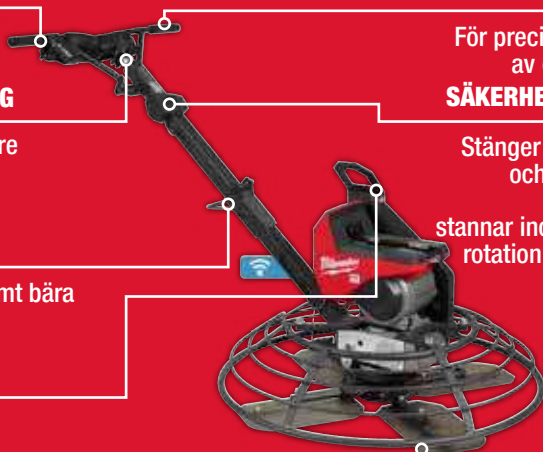

NYHET

MXF WBT90-122 | ART. NR. 4933493602 (även tillgänglig utan batteri och laddare)

138 594:- INKL. MOMS

110 875:- EXKL. MOMS

900 MM GLÄTTARE

ONEKEY
UNLOCKING THE DIGITAL JOBSITE.

5HP PRESTANDA

AUTOSTOP™ FÖR ÖKAD
ANVÄNDARSÄKERHET

UPP TILL 25 MIN DRIFTTID
PER LADDNING

HASTIGHETSKONTROLL

Ökad RPM-kontroll

JUSTERBART HANDTAG

Enkel justering för bättre
användarkomfort

LYFTHANDTAG

Lyftpunkt för att bekvämt bära
glättaren

INTEGRERAD KROK

För enkel transport

FINJUSTERING

För precis justering
av glättarblad

SÄKERHETSBRYTARE

Stänger av verktyget
och säkerställer
glättaren
stannar inom 270° från
rotation och skyddar
användaren

INNEHÅLLER:

KOMBINATIONS-
BLAD

Sats med kombinationsblad
inkluderat i kit

TILLGÄNGLIGA TILLBEHÖR

MXF WBT60CB | ART. NR. 4932498918 1 738:- INKL. MOMS 1 390:- EXKL. MOMS

4-DELS BLADSATS FÖR MX FUEL™
600 MM GLÄTTARE

MXF WBT60P | ART. NR. 4932498919 3 488:- INKL. MOMS 2 790:- EXKL. MOMS

PLATTA FÖR MX FUEL™
600 MM GLÄTTARE

MXF WBT90CB | ART. NR. 4932498920 2 488:- INKL. MOMS 1 990:- EXKL. MOMS

4-DELS BLADSATS FÖR MX FUEL™
900 MM GLÄTTARE

MXF WBT90P | ART. NR. 4932498921 8 156:- INKL. MOMS 6 525:- EXKL. MOMS

PLATTA FÖR MX FUEL™
900 MM GLÄTTARE

MXF WBT90FLB | ART. NR. 4932498922 4 906:- INKL. MOMS 3 925:- EXKL. MOMS

4-DELS BLADSATS FÖR MX FUEL™
900 MM GLÄTTARE

MXF WBT90FIB | ART. NR. 4932498923 2 488:- INKL. MOMS 1 990:- EXKL. MOMS